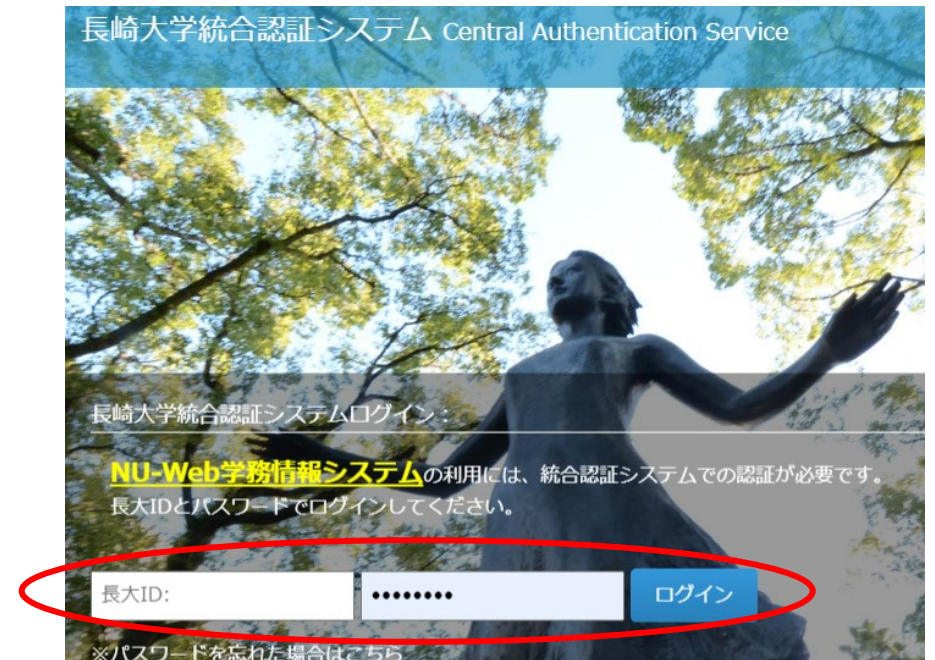

# 受講ふり返しへのアクセス方法①

受講ふり返しへは、NU-Web学務情報システムからアクセスします。

NU-Web学務情報システム

<https://nuweb.nagasaki-u.ac.jp/campusweb/campusportal.do>

# 受講ふり返しへのアクセス方法②

NU-Web 学務情報システム

HOME 学生情報 アンケート 掲示 その他

お知らせ 学事日程 新着掲示

新着情報  
あなた宛の新着情報はありません。

お知らせ  
[61] お知らせ

お知らせ  
○新型コロナウイルスに関する疑問・質

新型コロナウイルス感染症へ  
(情報は、状況が変わり次第、